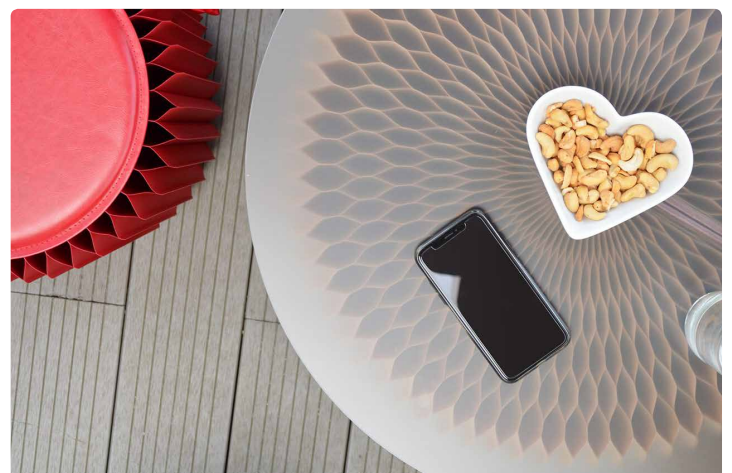

4

Ajouter

Le plateau fourni et le tour est joué !

2

Semi-ouverte

Plateau transparent inclus

- ▶ Diamètre large 60 cm
- ▶ Plexiglas avec finition dépolie

Système d'attache aimanté

- ▶ Les aimants situés dans chaque extrémité, maintiennent votre table ouverte et facilitent ainsi l'ouverture

Disponible sur : [SHOP.STOOLY.FR](https://shop.stooly.fr)

Notre gamme complète sur : [STOOLY.FR](https://stooly.fr)