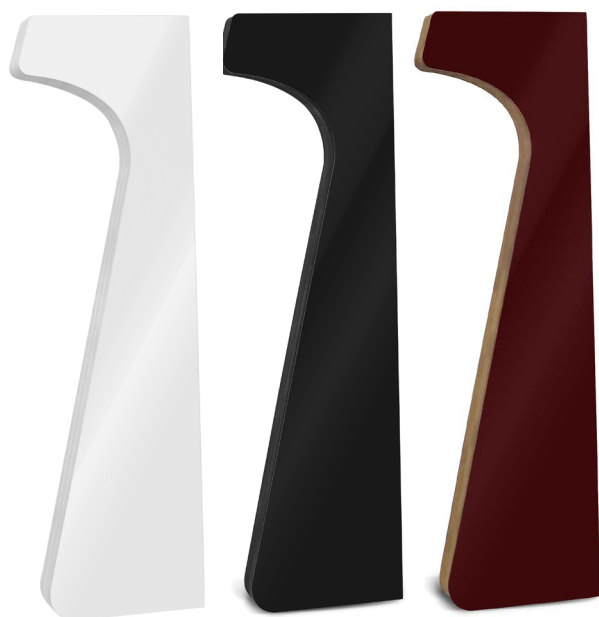

Le Mange-Debout Stooly

A la hauteur de vos évènements

PLATEAU INCLU

Dimensions

- ▶ Fermé : 105 x 28 x 06 cm
- ▶ Ouvert : Ø 56 x 105 cm
- ▶ Carton : 110 x 33 x 11 cm
- ▶ Carton du plexiglas : 62 x 62 x 3 cm

CHARGE MAX. 150 KG

FABRIQUÉ EN CARTON ALVÉOLÉ

hello@stooly.fr
09 77 21 93 60

Plateau transparent inclu

- ▶ Plexiglas avec finition dépoli
- ▶ Diamètre large 56 cm

Disponible sur : [SHOP.STOOLY.FR](https://shop.stooly.fr)