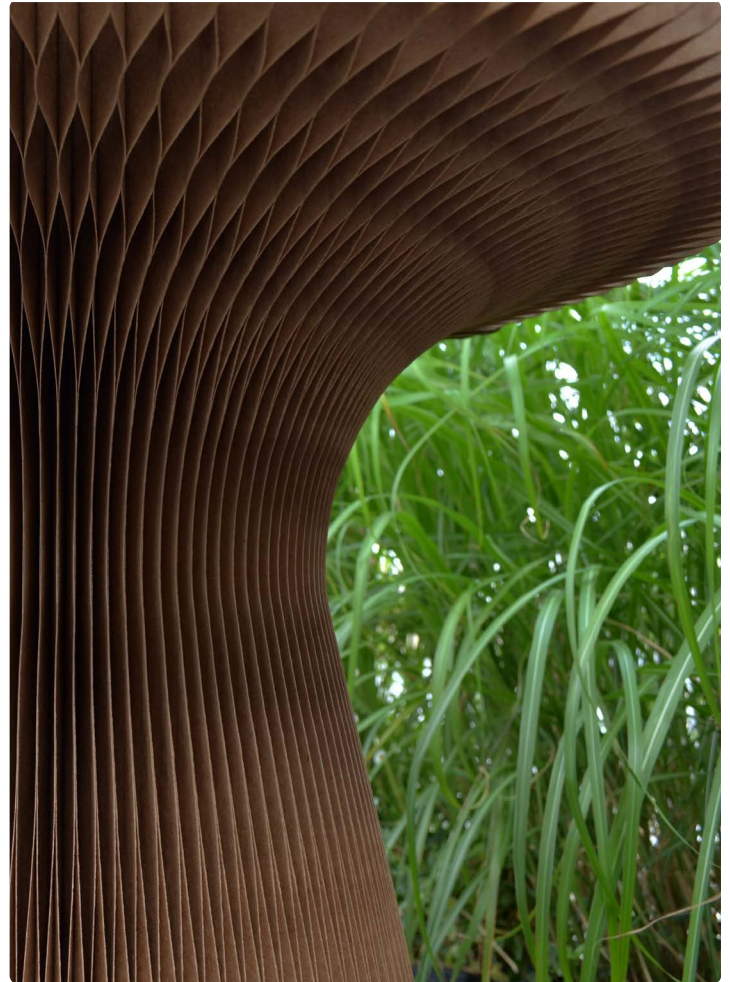

CHARGE MAX. 150 KG

FABRIQUÉ EN CARTON ALVÉOLÉ

hello@stooly.fr
09 77 21 93 60

Plateau transparent inclu

- ▶ Plexiglas avec finition dépoli
- ▶ Diamètre large 56 cm

Disponible sur : [SHOP.STOOLY.FR](https://shop.stooly.fr)

Système d'attache aimanté

- ▶ Les aimants situés dans chaque extrémité, maintiennent votre mange-debout ouvert et facilitent ainsi l'ouverture

Notre gamme complète sur : [STOOLY.FR](https://stooly.fr)

hello@stooly.fr | 09 77 21 93 60